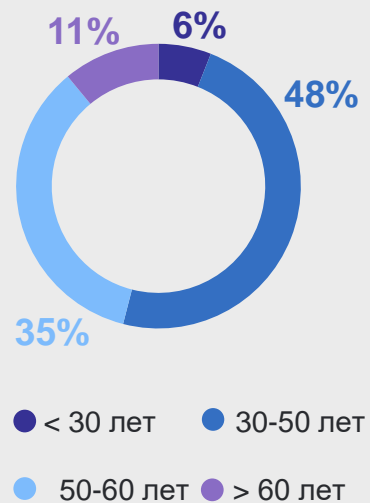

70 лет Белгородстату

Кадровый состав

Всего сотрудников

203 человека

Средний возраст сотрудника

46 лет

Число госслужащих

62%

Предоставление статистической информации в 2023 году

Возраст госслужащих

Стаж госслужащих

Всего проведено мероприятий в 2023 году