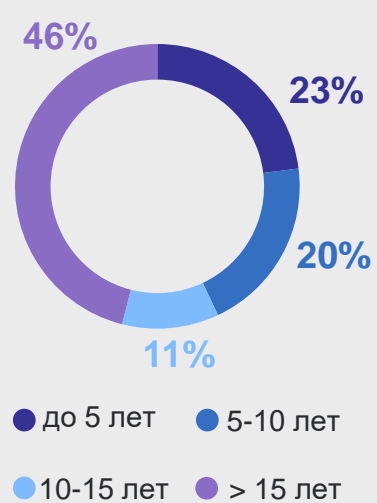

70 лет Белгородстату

Кадровый состав

Всего сотрудников

203 человека

Средний возраст сотрудника

46 лет

Число госслужащих

62%

Предоставление статистической информации в 2023 году

Возраст госслужащих

Стаж госслужащих

Всего проведено мероприятий в 2023 году