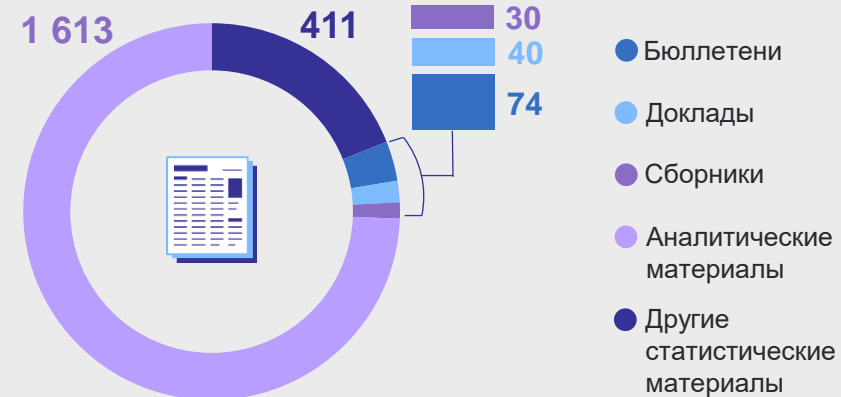

70 лет Белгородстату

Кадровый состав

Всего сотрудников

203 человека

Средний возраст сотрудника

46 лет

Число госслужащих

62%

Предоставление статистической информации в 2023 году

Возраст госслужащих

Стаж госслужащих

Всего проведено мероприятий в 2023 году