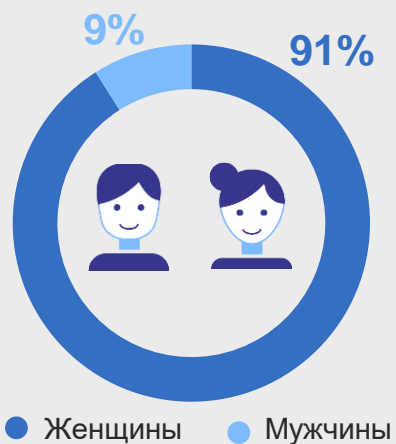

70 лет Белгородстату

Кадровый состав

Всего сотрудников

203 человека

Средний возраст сотрудника

46 лет

Число госслужащих

62%

Предоставление статистической информации в 2023 году

Возраст госслужащих

Стаж госслужащих

Всего проведено мероприятий в 2023 году